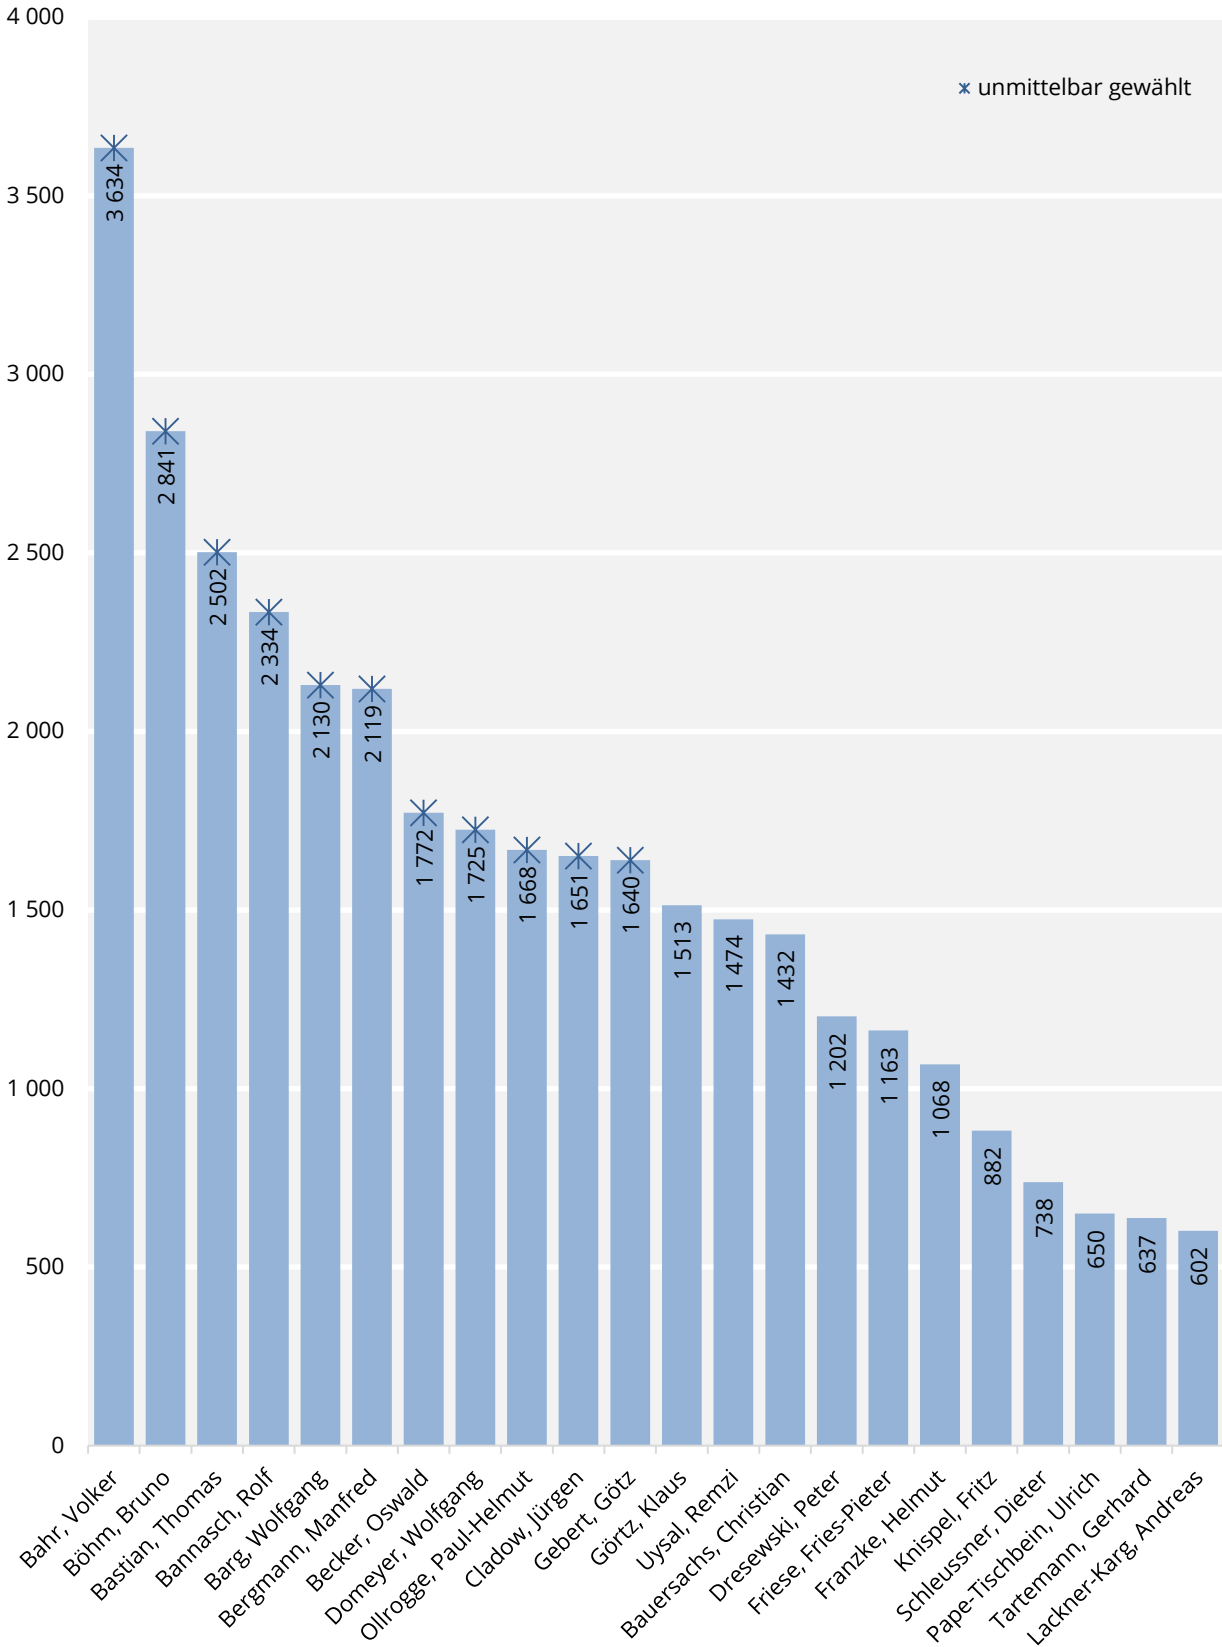

## Endgültiges Ergebnis der Seniorenbeiratswahl 2023

### Seniorenbeiratswahl am 14.5.2023 - Ergebnis der weiblichen Kandidaturen

Anzahl der Stimmen für Frauen

Grafik: Hansestadt Lübeck, 1.102, Kommunale Statistikstelle

Endgültiges Ergebnis der Seniorenbeiratswahl 2023

Endgültiges Ergebnis der Seniorenbeiratswahl 2023

Seniorenbeiratswahl am 14.5.2023 - Ergebnis der männlichen Kandidaturen

Anzahl der Stimmen für Männer