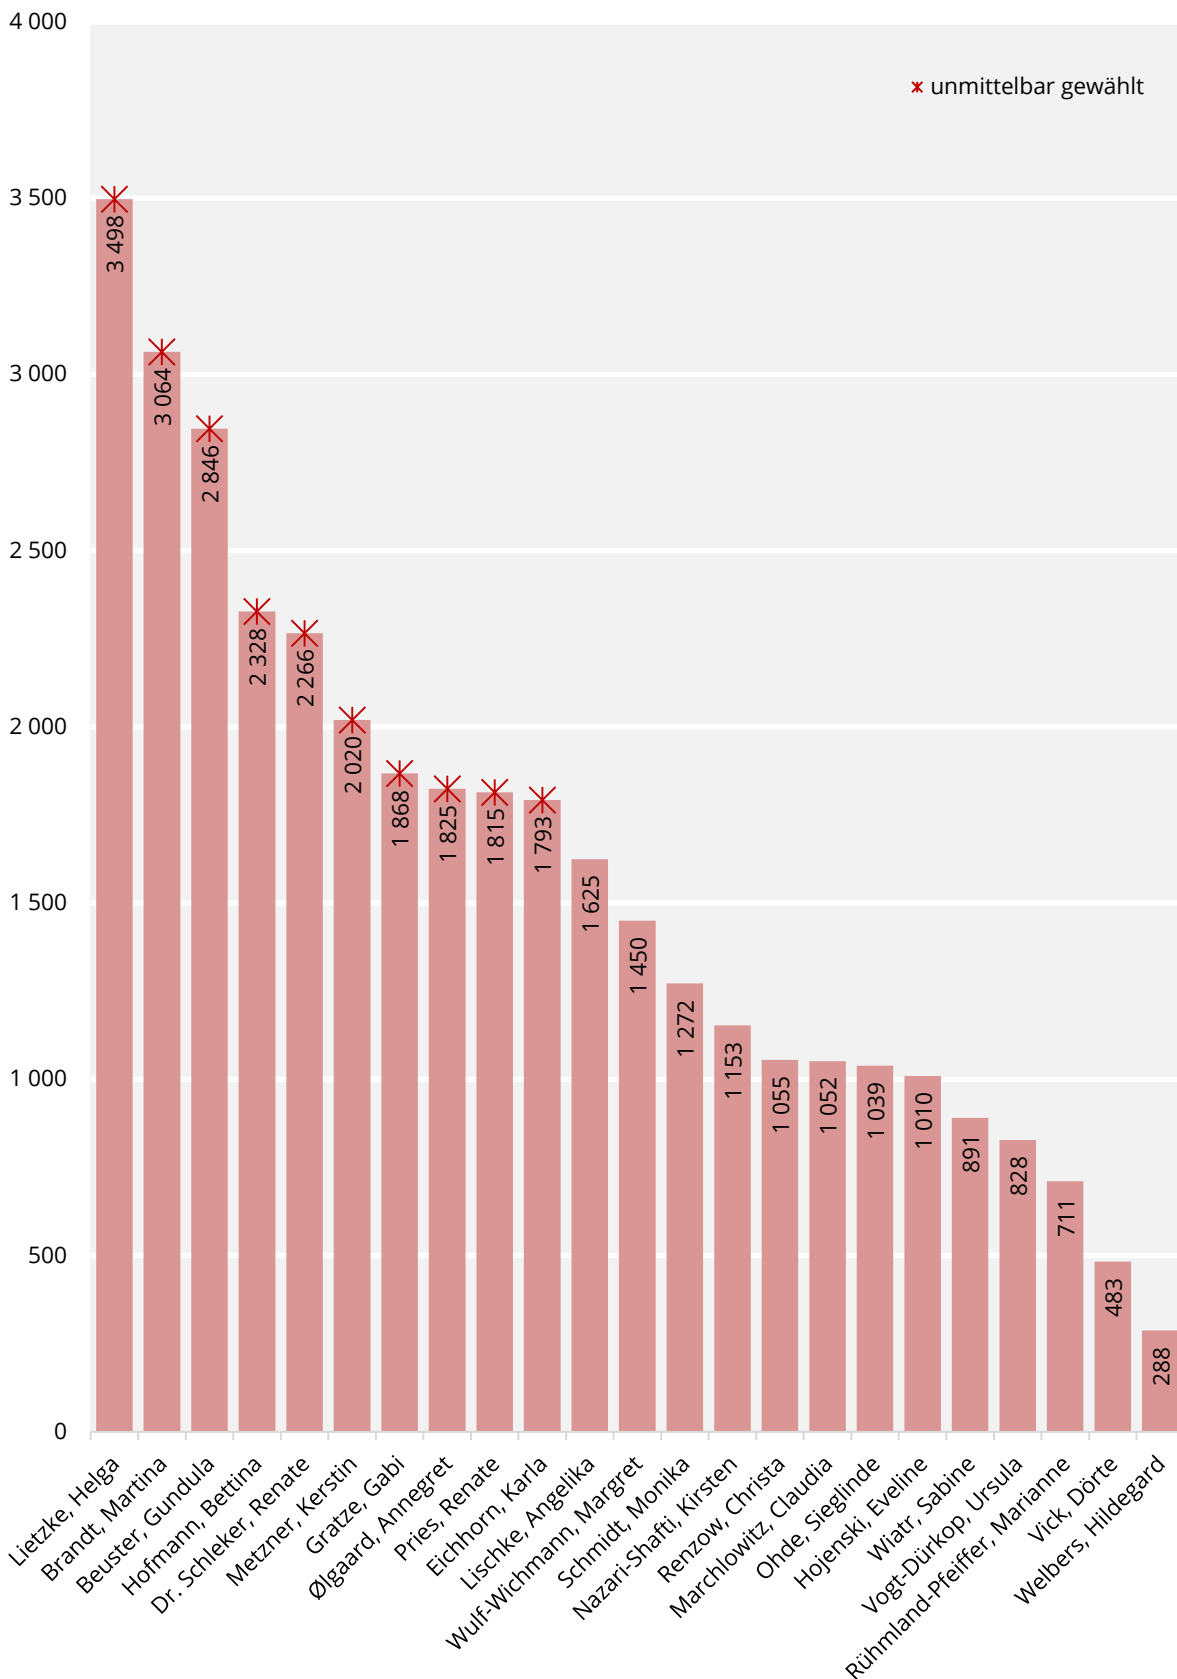

Endgültiges Ergebnis der Seniorenbeiratswahl 2023

Seniorenbeiratswahl am 14.5.2023 - Ergebnis der weiblichen Kandidaturen

Anzahl der Stimmen für Frauen

Grafik: Hansestadt Lübeck, 1.102, Kommunale Statistikstelle